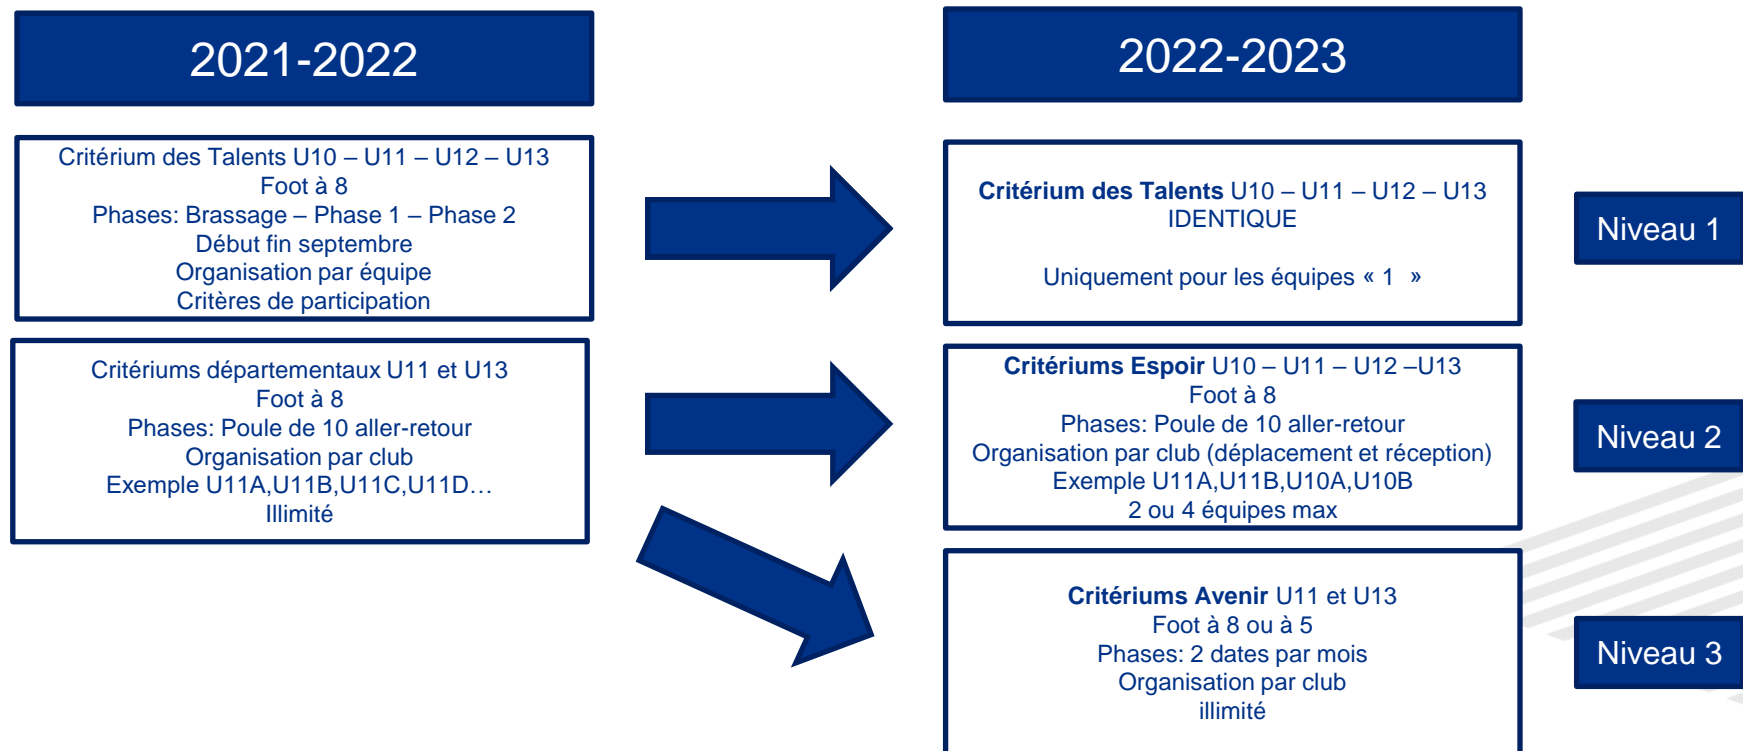

**CRITÉRIUM U10 À U13
NOTES EXPLICATIVES**

SAISON 2022-2023

OBJECTIFS

- Des critères par année d'âge
- Niveaux plus homogènes
- Améliorer la communication

- Proposer une pratique pour Tous
- Format de pratique adapté aux catégories

LES CHANGEMENTS

PROPOSITION D'ALTERNANCES DU SAMEDI

Organisation pour un club qui dispose d'un seul terrain

Semaine 1

9h-10h

Plateau U6-U7

10h - 11h

Critérium U9