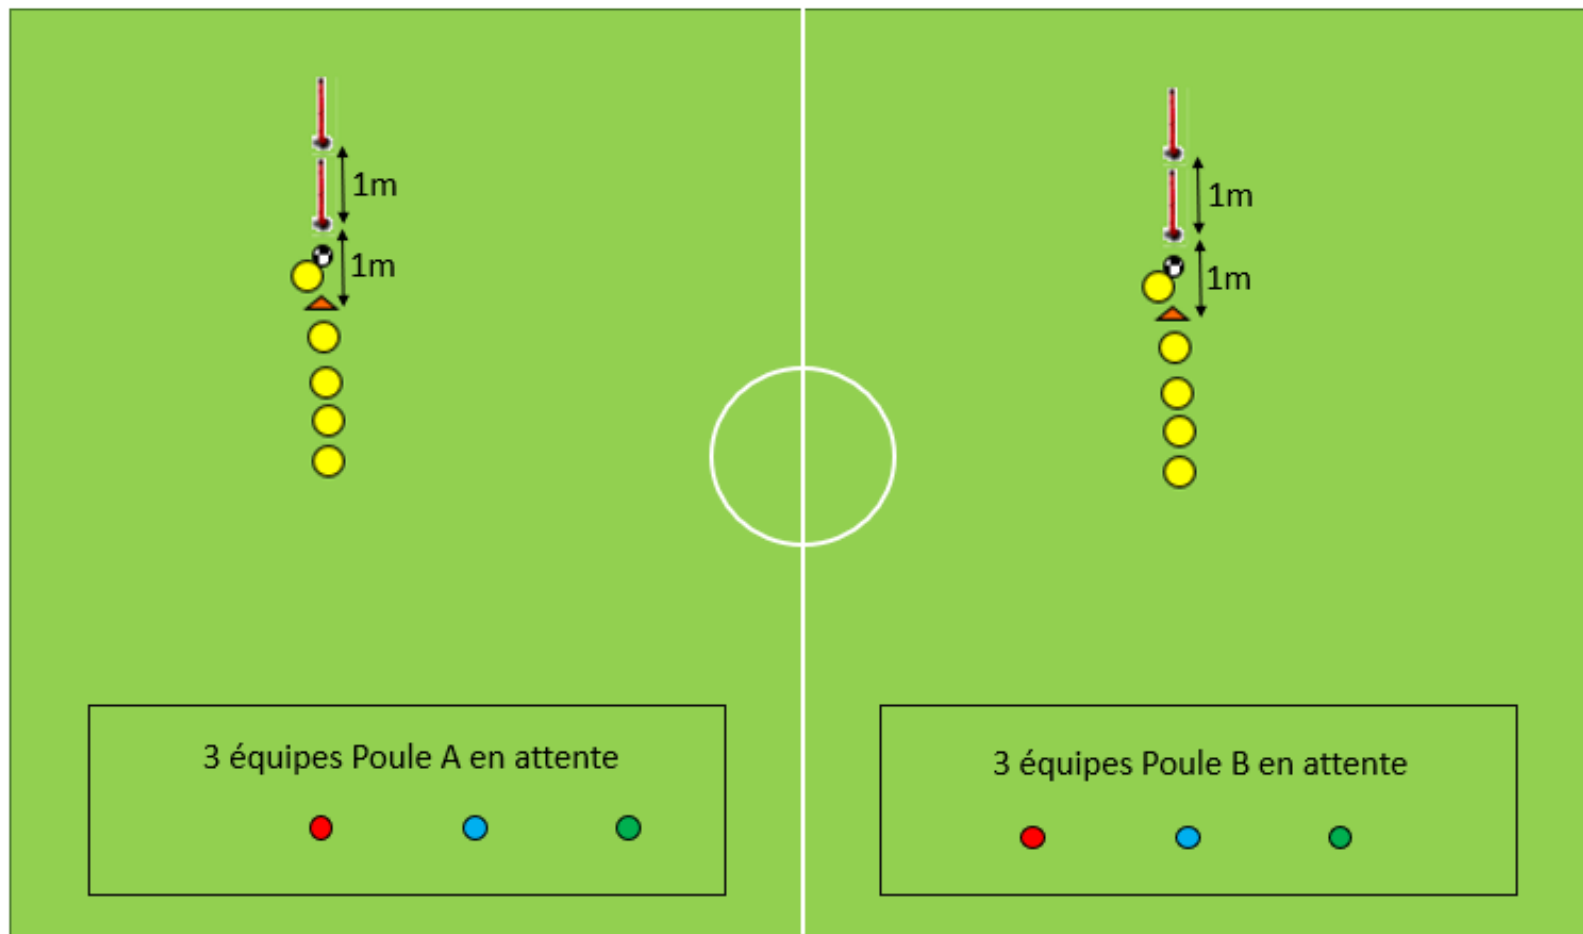

En cas d'égalité :

a) Test de jonglerie

b) Puis test de conduite pour départager les deux équipes

Test Jonglerie :

- 30 jongles du pied droit
- 30 jongles du pied gauche
- 30 jongles alternés

Les points :

- Victoire : 4 pts
- Nul : 2 pts
- Défaite : 1 pt
- **Bonus offensif (à partir de 2 buts) : 1 pt**

Test conduite :

- Double 8 sous forme de relais
- Le chrono est déclenché quand le premier touche le ballon et quand le dernier passe la porte
- Le passage du témoin (ballon) se fait dans la porte
- Si moins de 12 joueurs : tirage au sort